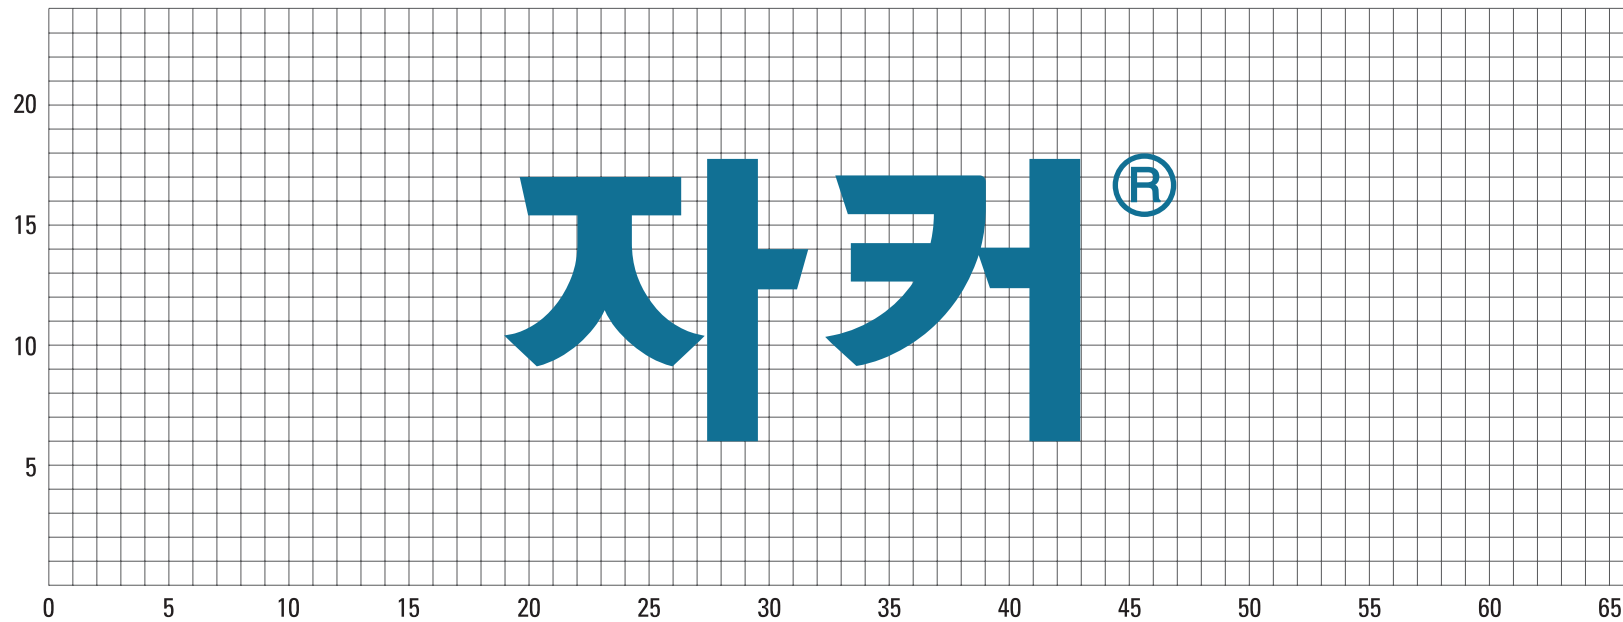

# BS 08

**Logotype** : Color : Korean

로고타입 컬러 국문

ZARKER Brand identity Manual

자커®

Logotype : Korean : Grid

로고타입 국문 그리드

가