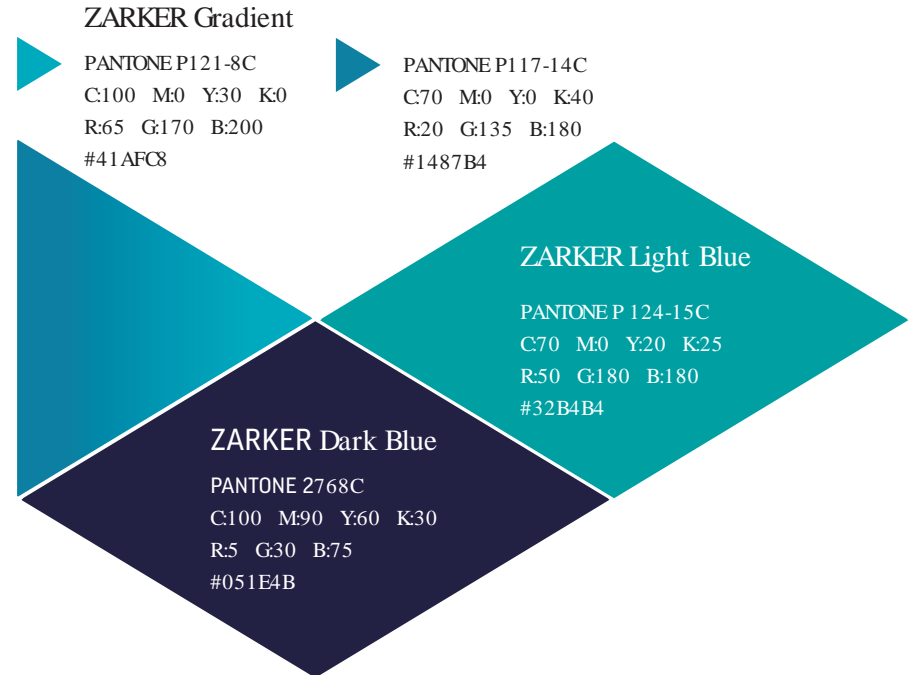

### Main Color

ZARKER Blue  
PANTONE P 114-14C  
C:70 M:10 Y:0 K:45  
R:25 G:110 B:150  
#1C7096

ZARKER Gray  
PANTONE Cool Gray 8C  
C:0 M:0 Y:0 K:60  
R:102 G:102 B:102  
#747776

### Sub Color

#### ZARKER Light Blue

PANTONE P 124-15C  
C:70 M:0 Y:20 K:25  
R:50 G:180 B:180  
#32B4B4

#### ZARKER Dark Blue

PANTONE 2768C  
C:100 M:90 Y:60 K:30  
R:5 G:30 B:75  
#051E4B